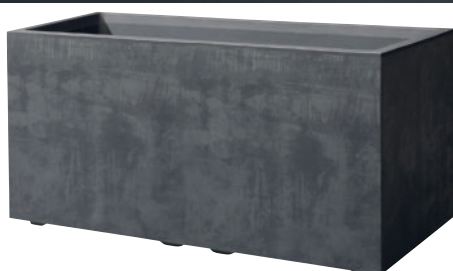

Linea millennium
Anthracite

4SZ: anthracite

CASSETTA MILLENNIUM R CON RISERVA

Art.	cm	EURO
9H92	59x25x25 h	
9H91	78,5x39x39 h	
9H93	99,3x37,6x39 h