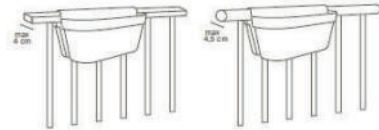

BE-UP CASSETTA

Art.	cm	EURO
E3048	50x33x23 h	

*Be-up vaso & cassetta
Tortora*