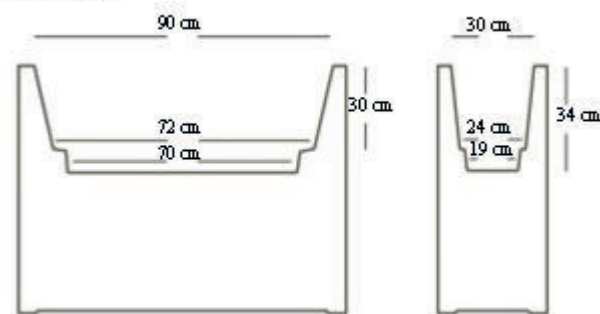

Art. E2602

Art. E2586

KUBE HIGH CASSETTA

Art.	cm	EURO
E2602	80x30x70 h	
E2586	100x40x70 h	

PLASTICA ROTAZIONALE

Linea Kube

KUBE HIGH

Art.	cm	EURO
E2611	30x30x70 h	
E2612	40x40x70 h	