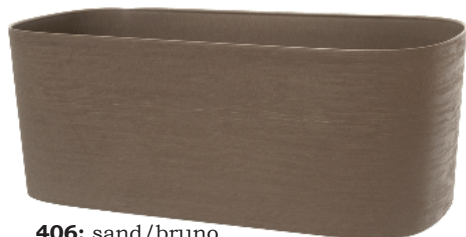

271: cloud

406: sand/bruno