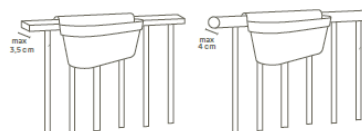

Art.	cm	EURO
E2988	25x20x23 h	

62: antracite

03: bianco

G9: tortora

M9: sabbia

L2: rosso smalto

UP CASSETTA

Art.	cm	EURO
E3059	50x21x23 h	