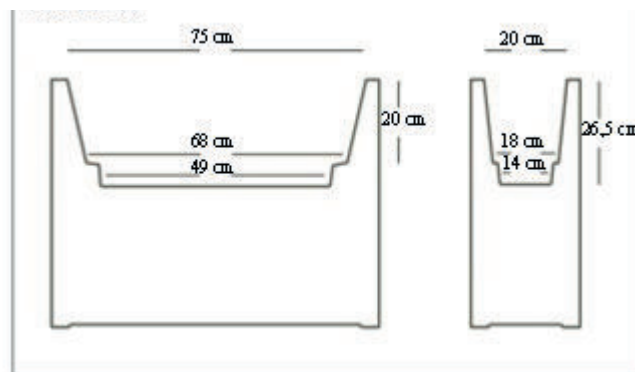

KUBE HIGH SLIM

Art.	cm	EURO
E2788	25x25x70 h