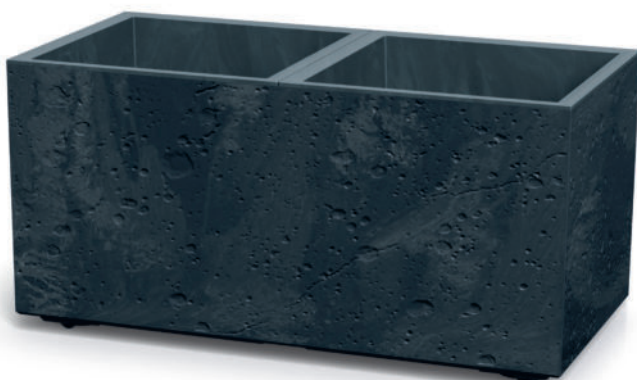

HEERLE black

Art.	cm	EURO
PESHEE25BK	25x19,5 h	
PESHEE36BK	36x28 h	
PESHEE49BK	49x38,5 h	

PLASTICA

**LINEA CON RISERVA E
RUOTE PIROETTANTI!**

S433: anthracite

SIERRA CASE BETON EFFECT

Art.	cm	EURO
DSI600E	57,7x28,8x29 h	
DSI800E	77x38,5x37 h	