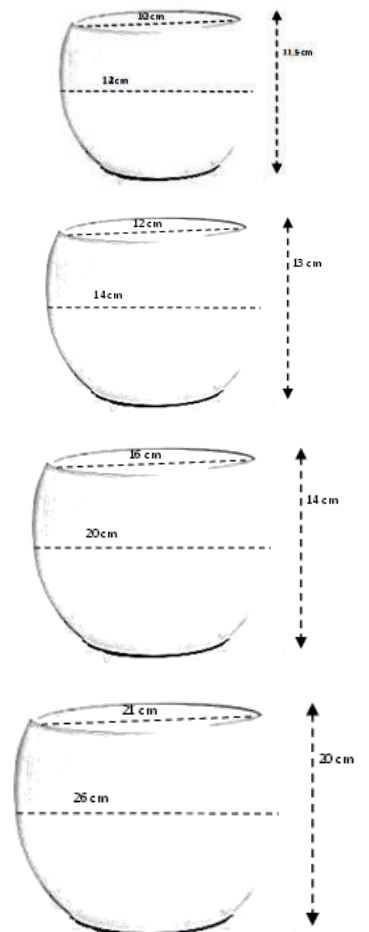

CL: curry lasur/
curry smalto

BM: bambus matt/
bamboo matt

WRM: weinrot matt/
rosso vino matt

WM: weiss matt/
 bianco matt

BS: braun struktur/
 marrone spruzzato

WRM: weinrot matt/
 rosso vino matt

ASPEN

Art.	cm	Pz	EURO
HO510/12	12x11,5 h	6	
HO510/14	14x13 h	6	
HO510/20	20x14 h	2	
HO510/26	26x20 h	1	