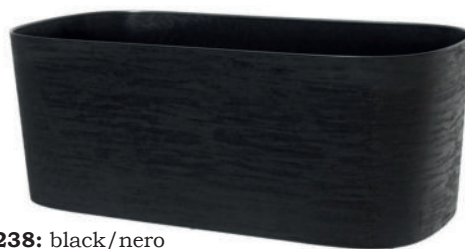

QUADRO CAPRI CON RISERVA

WATER LEVEL INDICATOR

Art.	cm	EURO
10961000011	23	
10961000012	27	

Art.	cm	EURO
38711019	19x19x17 h	
38711029	29x29x27 h	
38711038	38x38x30 h	

PLASTICA INIEZIONE
Linea Eco-modern

271: cloud