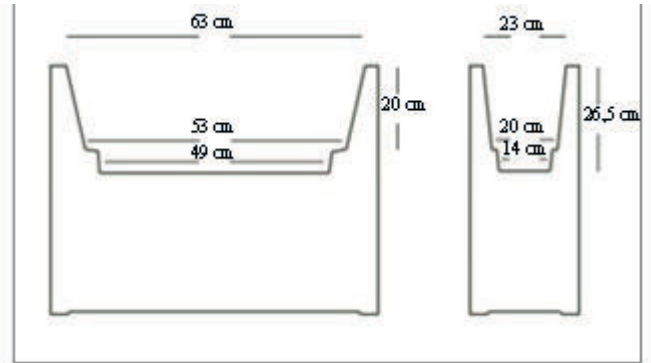

KUBE TOWER CASSETTA

Art.	cm	EURO
E2825	70x30x90 h