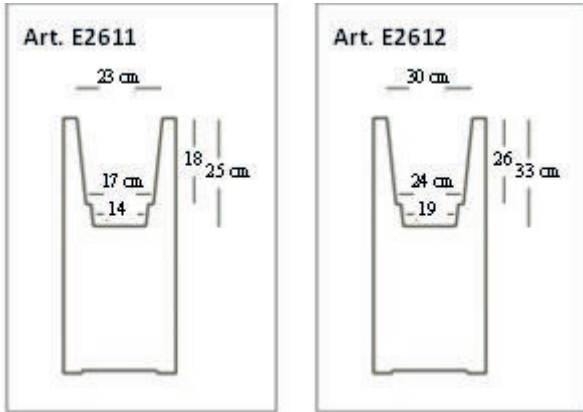

Art. E2602

Art. E2586

KUBE HIGH CASSETTA

Art.	cm	EURO
E2602	80x30x70 h	
E2586	100x40x70 h	

PLASTICA ROTAZIONALE

Linea Kube

KUBE HIGH

Art.	cm	EURO
E2611	30x30x70 h	
E2612	40x40x70 h	