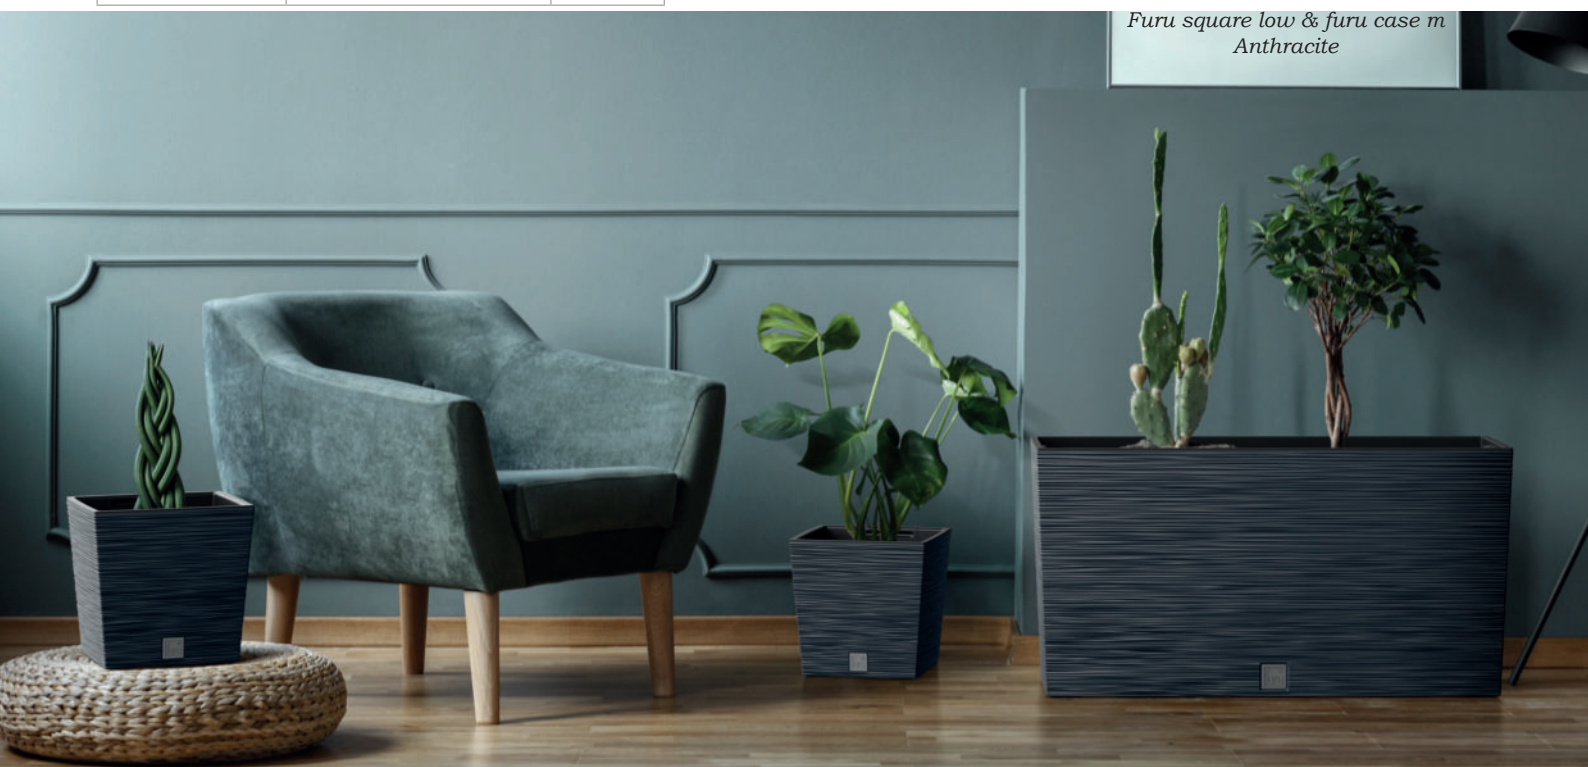

FURU CASE

Art.	cm	EURO
DFC400	39,5x18,5x19,5 h	

*Furu square low & furu case m
Anthracite*