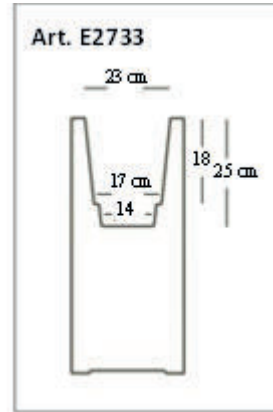

PLASTICA ROTAZIONALE

Linea Kube con ruote

KUBE HIGH CON RUOTE

Art.	cm	EURO
E2733	30x30x71 h	
E2734	40x40x71 h	

Linea con RUOTE
NASCOSTE!