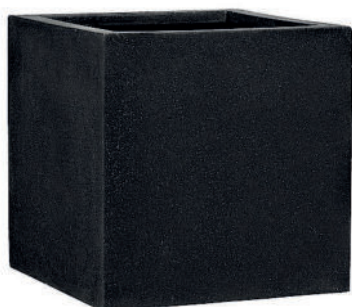

FIBERGLASS

ARNHEM black

Art.	cm	EURO
PESARN27BK	27x27x27 h	
PESARN37BK	37x37x37 h	
PESARN47BK	47x47x47 h