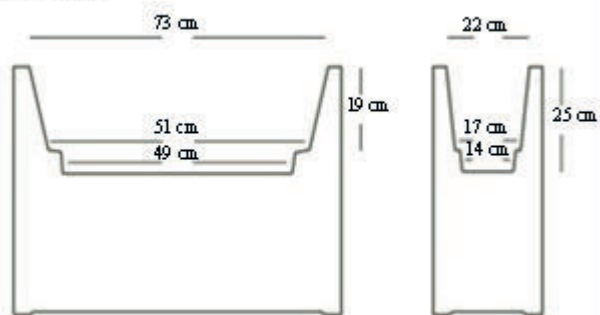

*Mix kube
Cemento*

Art. E2602