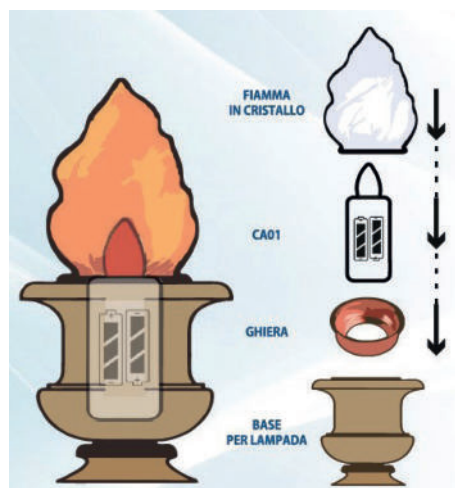

B: bianco

R: rosso

LUMINO CIP

Art.	cm	Pz	EURO
AH20	6,5x11 h	24	

Resistente all'acqua.

SPECIFICHE TECNICHE

Durata	Colore esterno	Colore led	Batteria
60 gg	BIANCO - ROSSO	 Led rosso fisso	INCLUDE USA E GETTA

B: bianco