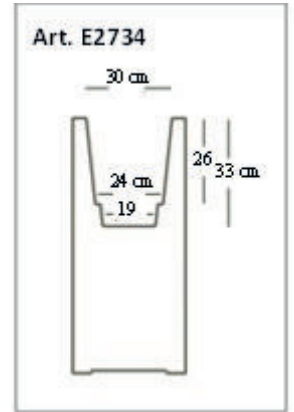

PLASTICA ROTAZIONALE

Linea Kube con ruote

KUBE HIGH CON RUOTE

Art.	cm	EURO
E2733	30x30x71 h	
E2734	40x40x71 h	

Linea con RUOTE
NASCOSTE!